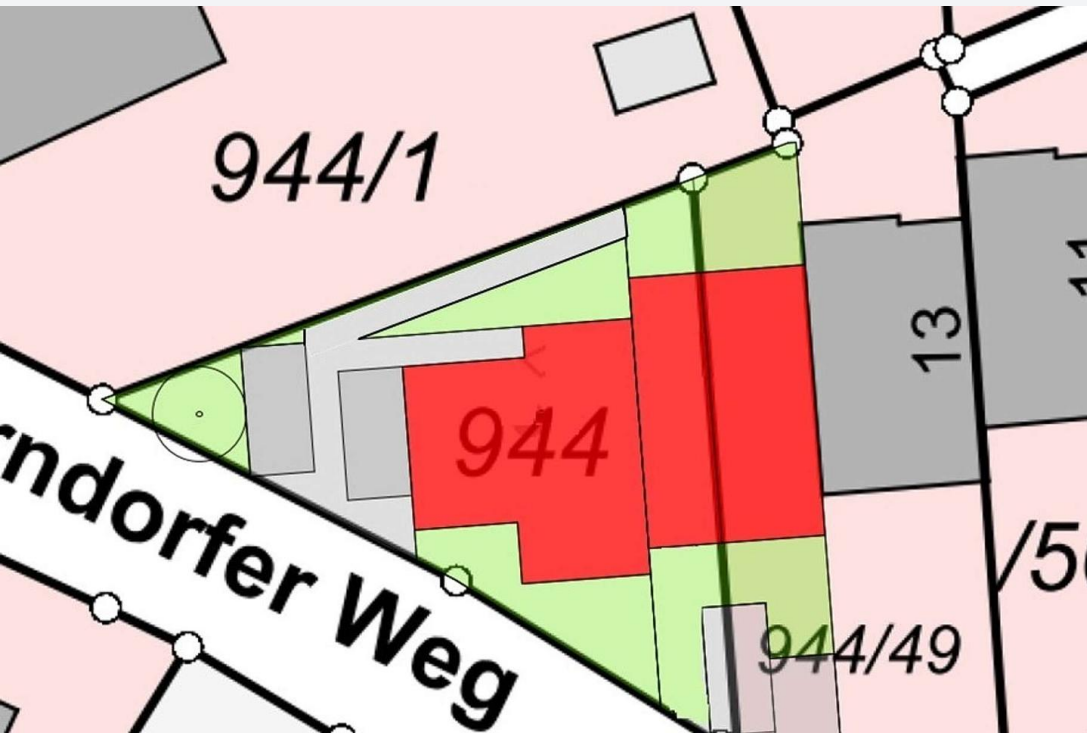

90522 Oberasbach

Zentral gelegenes Baugrundstück in Oberasbach

350.000 €
Kaufpreis

356 m²
Grundstücksfläche

Ihr Ansprechpartner

Domizil GmbH
Team Domizil
Tel.: 09119777524
dertinger@berlet-immobilien.de

Flächen & Zimmer