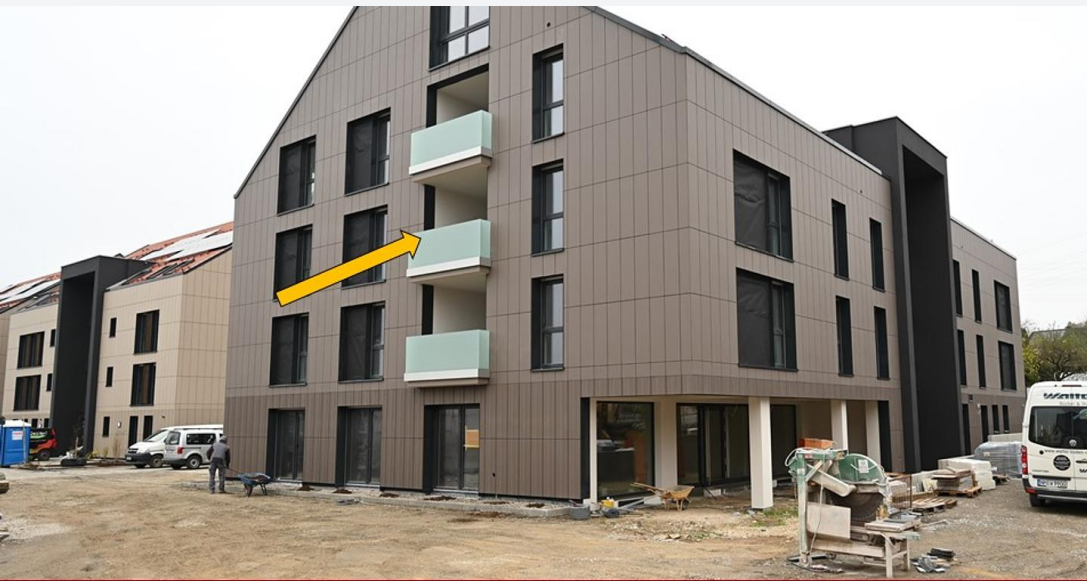

92360 Mühlhausen

Betreutes Wohnen - Am Bräuhaus bestens versorgt! Mühlhausen

940 €

Kaltmiete

80,99 m²

Wohnfläche

3

Zimmer